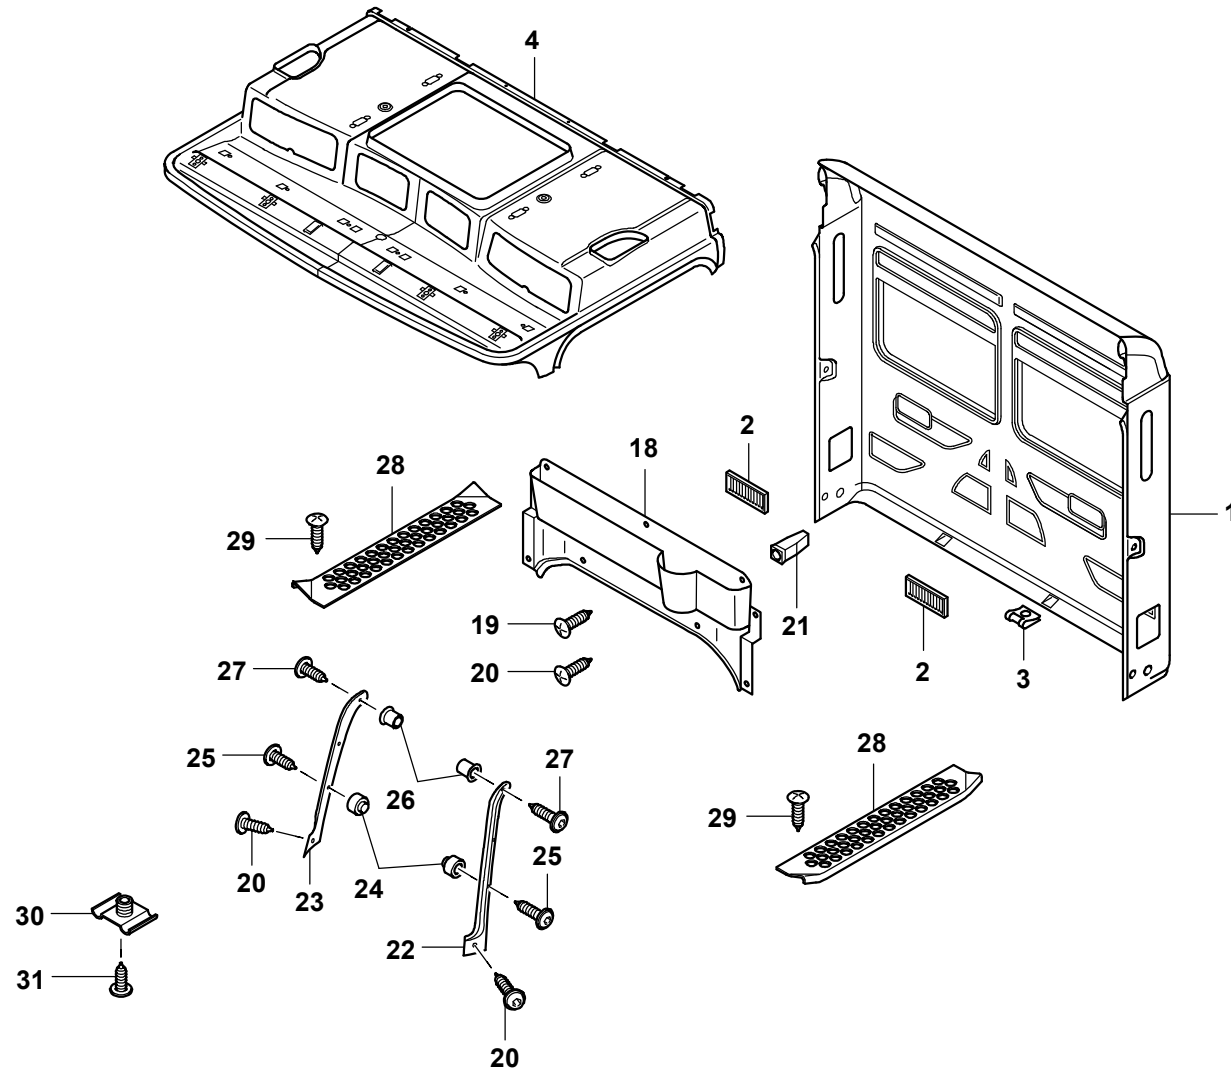

**GROVE**

VERKLEIDUNG FAHRERHAUS  
COVERING DRIVERS CAP

BILDТАFEL  
PICTORIAL DISPLAY

12.15

**3144680-ETL C**

1/2

**GMK 4100**  
**BE 550**  
**G 879**

**GROVE**VERKLEIDUNG FAHRERHAUS  
COVERING DRIVERS CAPBILDТАFEL  
PICTORIAL DISPLAY

12.15

**3144680-ETL C**

2/2

**GMK 4100  
BE 550  
G 879**